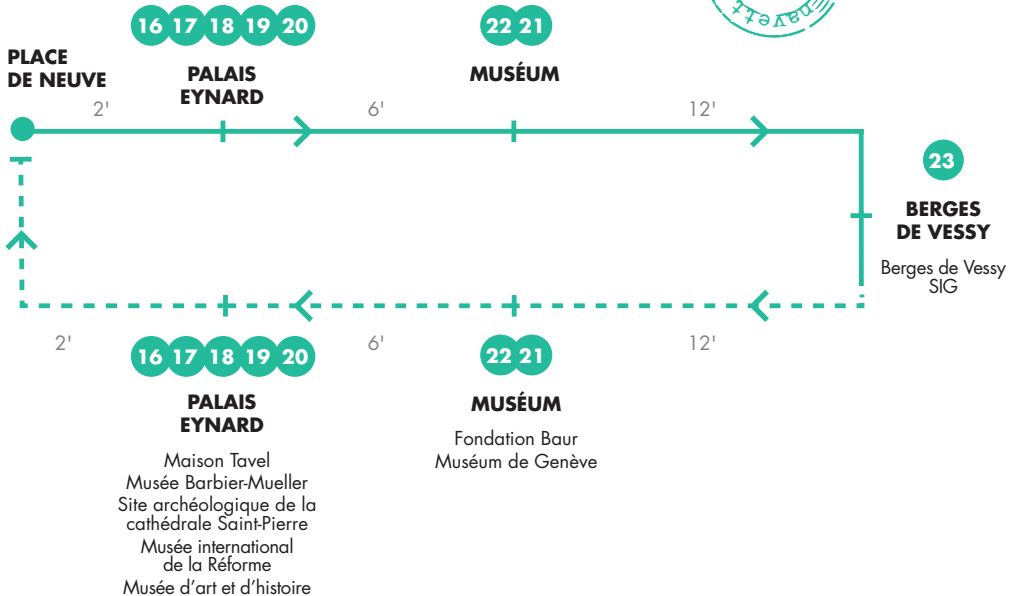

Navette Arsène Lupin :
toutes les 10 min
1^{er} départ Place de Neuve : 17h
Dernier départ : 00h

5 7

PENTHES

Musée des Suisses dans le Monde –
Musée militaire genevois

Navette Bond : toutes les 20 min

1^{er} départ : 17h

Dernier départ : 00h

Navette Charlie Chan : toutes les 20 min

1^{er} départ : 17h

Dernier départ : 00h

Navette Dr Watson: toutes les 20 min

1^{er} départ: 17h30

Dernier départ: 00h

PLACE DE NEUVE

1. Musée d'histoire des sciences
2. Conservatoire et Jardin botaniques
3. Musée Ariana
4. Musée international de la Croix-Rouge et du Croissant-Rouge – MICR
5. Musée des Suisses dans le Monde – Musée militaire genevois
6. Musée Voltaire
7. Sherlock Holmes Live
8. Centre d'Art Contemporain
9. Centre de la photographie
10. MAMCO
11. Collection des moulages de l'UNIGE
12. MEG – Musée d'ethnographie
13. Salle d'exposition de l'UNIGE
14. Musée des Sapeurs-Pompiers
15. Muzoo
16. Maison Tavel
17. Musée Barbier-Mueller
18. Site archéologique de la cathédrale Saint-Pierre de Genève
19. MIR – Musée international de la Réforme
20. Musée d'art et d'histoire
21. Fondation Baur
22. Muséum de Genève
23. Les Berges de Vessy SIG
24. Fondation Martin Bodmer
25. La Gravière