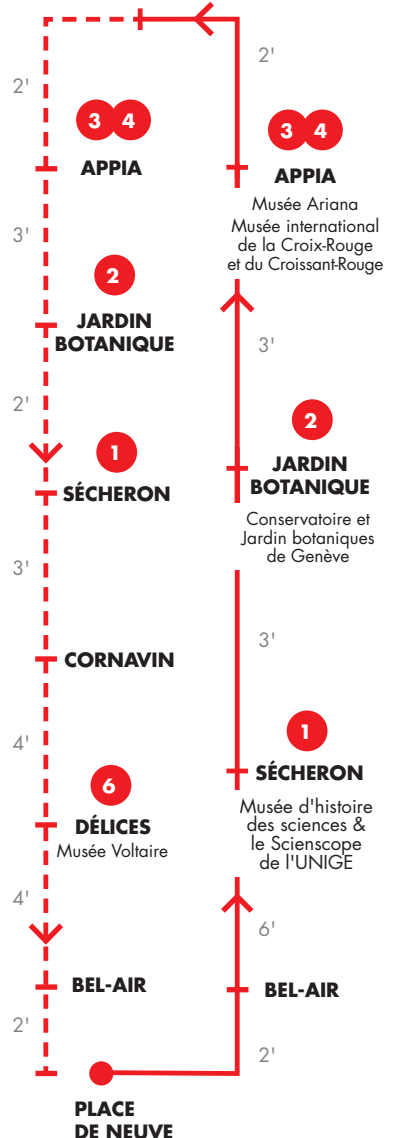

Navette Arsène Lupin :
toutes les 10 min
1^{er} départ Place de Neuve : 17h
Dernier départ : 00h

5 7

PENTHES

Musée des Suisses dans le Monde –
Musée militaire genevois

Navette Bond : toutes les 20 min

1^{er} départ : 17h

Dernier départ : 00h

Navette Charlie Chan : toutes les 20 min

1^{er} départ : 17h

Dernier départ : 00h

Navette Dr Watson: toutes les 20 min

1^{er} départ: 17h30

Dernier départ: 00h

PLACE DE NEUVE

1. Musée d'histoire des sciences
2. Conservatoire et Jardin botaniques
3. Musée Ariana
4. Musée international de la Croix-Rouge et du Croissant-Rouge – MICR
5. Musée des Suisses dans le Monde – Musée militaire genevois
6. Musée Voltaire
7. Sherlock Holmes Live
8. Centre d'Art Contemporain
9. Centre de la photographie
10. MAMCO
11. Collection des moulages de l'UNIGE
12. MEG – Musée d'ethnographie
13. Salle d'exposition de l'UNIGE
14. Musée des Sapeurs-Pompiers
15. Muzoo
16. Maison Tavel
17. Musée Barbier-Mueller
18. Site archéologique de la cathédrale Saint-Pierre de Genève
19. MIR – Musée international de la Réforme
20. Musée d'art et d'histoire
21. Fondation Baur
22. Muséum de Genève
23. Les Berges de Vessy SIG
24. Fondation Martin Bodmer
25. La Gravière