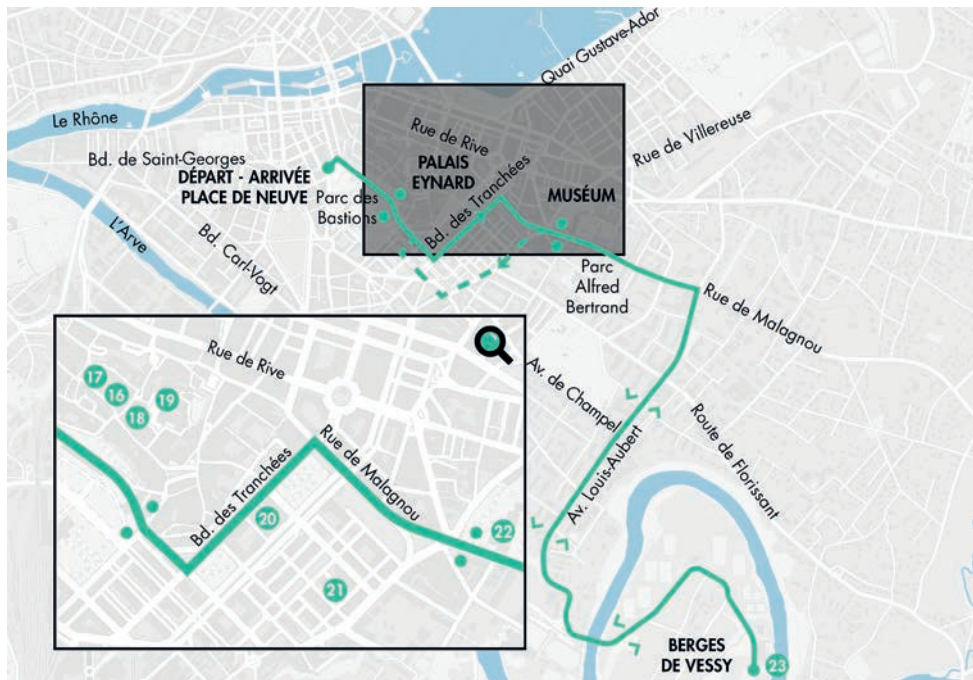

Navette Arsène Lupin :
toutes les 10 min
1^{er} départ Place de Neuve : 17h
Dernier départ : 00h

5 7

PENTHES

Musée des Suisses dans le Monde –
Musée militaire genevois

Navette Bond : toutes les 20 min

1^{er} départ : 17h

Dernier départ : 00h

Navette Charlie Chan : toutes les 20 min

1^{er} départ : 17h

Dernier départ : 00h

Navette Dr Watson: toutes les 20 min

1^{er} départ: 17h30

Dernier départ: 00h

PLACE DE NEUVE

1. Musée d'histoire des sciences
2. Conservatoire et Jardin botaniques
3. Musée Ariana
4. Musée international de la Croix-Rouge et du Croissant-Rouge – MICR
5. Musée des Suisses dans le Monde – Musée militaire genevois
6. Musée Voltaire
7. Sherlock Holmes Live
8. Centre d'Art Contemporain
9. Centre de la photographie
10. MAMCO
11. Collection des moulages de l'UNIGE
12. MEG – Musée d'ethnographie
13. Salle d'exposition de l'UNIGE
14. Musée des Sapeurs-Pompiers
15. Muzoo
16. Maison Tavel
17. Musée Barbier-Mueller
18. Site archéologique de la cathédrale Saint-Pierre de Genève
19. MIR – Musée international de la Réforme
20. Musée d'art et d'histoire
21. Fondation Baur
22. Muséum de Genève
23. Les Berges de Vessy SIG
24. Fondation Martin Bodmer
25. La Gravière