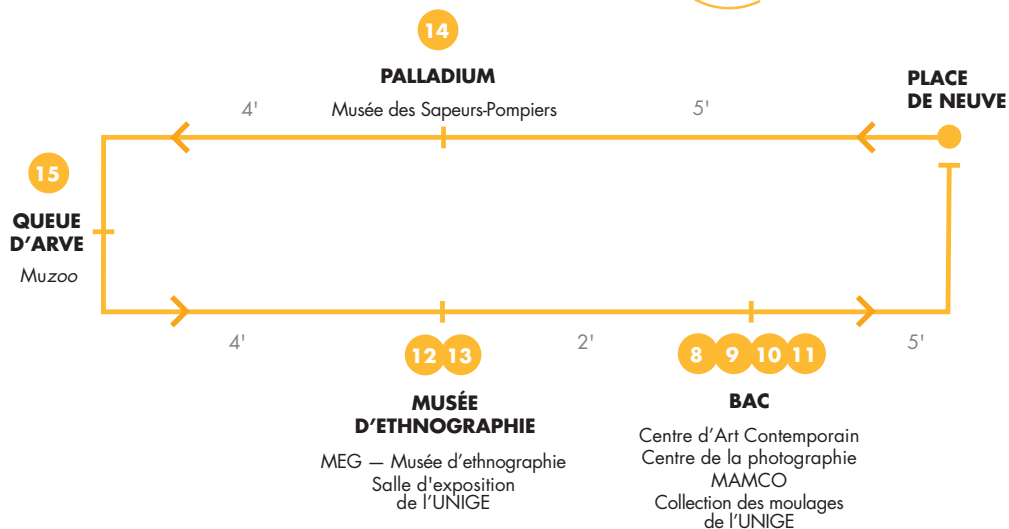

Navette Arsène Lupin :
toutes les 10 min
1^{er} départ Place de Neuve : 17h
Dernier départ : 00h

5 7

PENTHES

Musée des Suisses dans le Monde –
Musée militaire genevois

Navette Bond : toutes les 20 min

1^{er} départ : 17h

Dernier départ : 00h

Navette Charlie Chan : toutes les 20 min

1^{er} départ : 17h

Dernier départ : 00h

Navette Dr Watson: toutes les 20 min

1^{er} départ: 17h30

Dernier départ: 00h

PLACE DE NEUVE