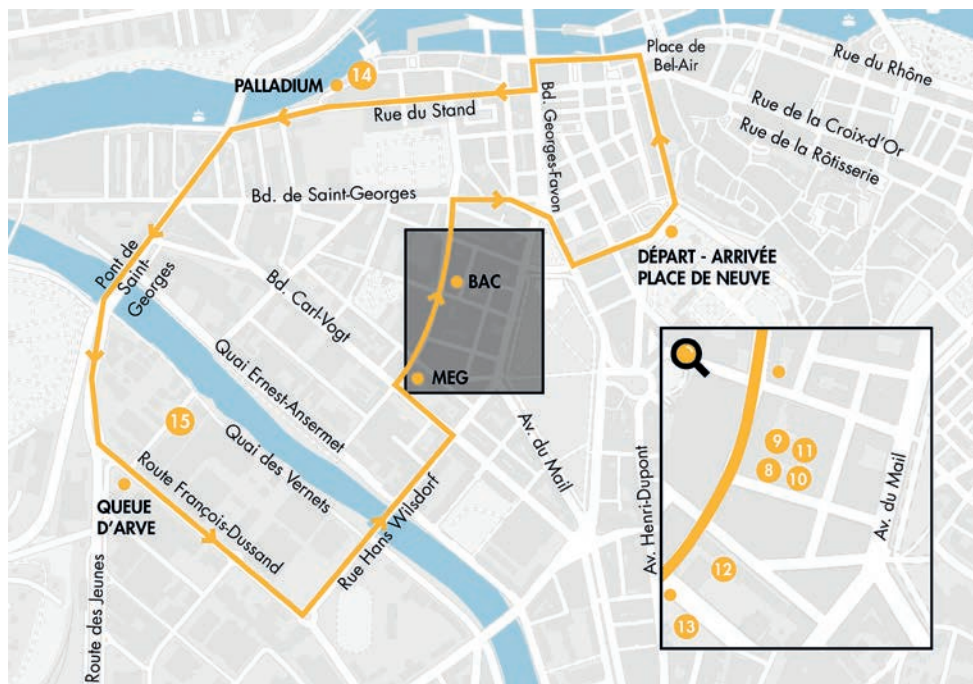

Navette Arsène Lupin :
toutes les 10 min
1^{er} départ Place de Neuve : 17h
Dernier départ : 00h

5 7

PENTHES

Musée des Suisses dans le Monde –
Musée militaire genevois

Navette Bond : toutes les 20 min

1^{er} départ : 17h

Dernier départ : 00h

Navette Charlie Chan : toutes les 20 min

1^{er} départ : 17h

Dernier départ : 00h

Navette Dr Watson: toutes les 20 min

1^{er} départ: 17h30

Dernier départ: 00h

PLACE DE NEUVE

1. Musée d'histoire des sciences
2. Conservatoire et Jardin botaniques
3. Musée Ariana
4. Musée international de la Croix-Rouge et du Croissant-Rouge – MICR
5. Musée des Suisses dans le Monde – Musée militaire genevois
6. Musée Voltaire
7. Sherlock Holmes Live
8. Centre d'Art Contemporain
9. Centre de la photographie
10. MAMCO
11. Collection des moulages de l'UNIGE
12. MEG – Musée d'ethnographie
13. Salle d'exposition de l'UNIGE
14. Musée des Sapeurs-Pompiers
15. Muzoo
16. Maison Tavel
17. Musée Barbier-Mueller
18. Site archéologique de la cathédrale Saint-Pierre de Genève
19. MIR – Musée international de la Réforme
20. Musée d'art et d'histoire
21. Fondation Baur
22. Muséum de Genève
23. Les Berges de Vessy SIG
24. Fondation Martin Bodmer
25. La Gravière